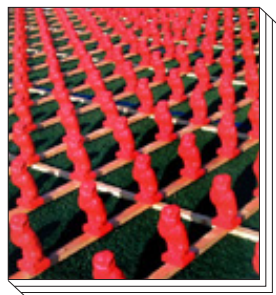

Eulen nach Athen tragen, 2004

Dokumentation zur Installation „Eulen nach Athen tragen“ von Ottmar Hörl
27 x 25 x 1 cm, 72 Seiten, Hardcover, mit Schutzumschlag

unsigniert

20 Euro