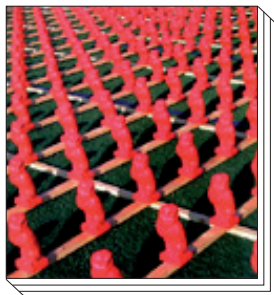

Eulen nach Athen tragen, 2004

Dokumentation zur Installation „Eulen nach Athen tragen“ von Ottmar Hörl
27 x 25 x 1 cm, 72 Seiten, Hardcover, mit Schutzumschlag

unsigniert

20 Euro