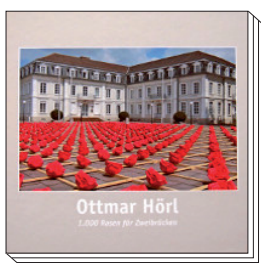

unsigniert (vergriffen)

50 Euro

Eulen nach Athen tragen, 2004

Dokumentation zur Installation „Eulen nach Athen tragen“ von Ottmar Hörl
27 x 25 x 1 cm, 72 Seiten, Hardcover, mit Schutzumschlag

unsigniert

20 Euro