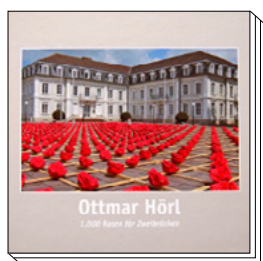

Ottmar Hörl - 1000 Rosen für Zweibrücken, 2012

Dokumentation zur Installation mit 1000 Rosen auf dem Herzogplatz in
Zweibrücken 2012; Hg. Kunstverein Zweibrücken, Vorwort Dr. Jürgen Ecker
20,5 x 21 x 1 cm, 52 Seiten, Hardcover gebunden, mit zahlreichen Farbbildungen

unsigniert

20 Euro